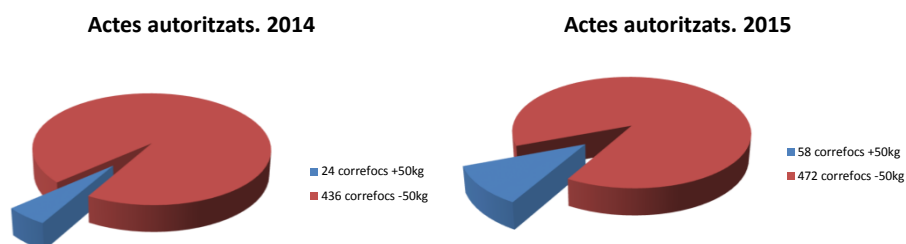

Tipologies d'actes de foc.

Participants, matèria reglamentada (NEC) i licalització

Tipologia d'Acte	Participants	Participants Coordinats	Públic	Distància de seguretat	NEC			Observació	Localització		
	Només Grups de Foc				Actiu Passiu	<10kg	>10kg <50kg		>50kg	Itinerant	Estàtica
Correfoc	Sí	Sí	A	NO		X	X	8-10 kg NEC/Grup	X	X	
Cercavila de foc	Sí	Sí	P	Sí	X	X	X	8-10 kg NEC/Grup	X		
Processó o Cercavila de seguici festiu	NO	Sí	P/A	Sí	X	X		4-6 kg NEC/Grup	X		
Carretillada	Sí	Sí	P	Sí		X	X	20-30kg NEC/Grup		X	
Cercavila sense foc amb encesa	NO	Sí	A/P	Sí	X			0,2-0,8kg NEC/Grup	X		
Encesa de lluïment	NO	Sí	P	Sí	X			0,2-0,8kg NEC/Grup	X	X	

Tipologies d'actes de foc

Actes de foc autoritzats a Catalunya (2014)* i NEC

* Les dades no incorporen la demarcació de Lleida